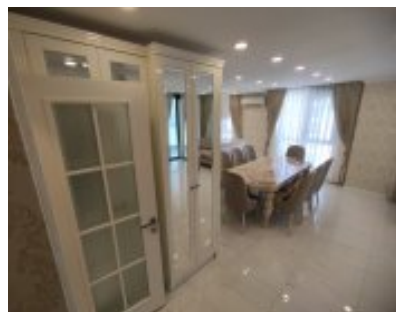

Спальни	Ванные комнаты	Этаж/Этажей	С мебелью	Дата публикации объявления
3	2	4/5	нет	April 6, 2022

Описание

Выставлен на продажу уникальный пентхаус планировки 3+1 в современном доме, который расположен всего в 150 метрах от знаменитого пляжа Клеопатры. Аланья - это уютный курортный город, расположенный на берегу Средиземного моря, где 300 солнечных дней в году. Комплекс расположен в шаговой доступности от центра города. Благодаря чему вы имеете уникальную возможность совместить комфортный отдых у моря с насыщенной городской жизнью. Всего около 10 минут займет прогулка до самого центра города, где расположены такие достопримечательности как набережная, порт, символ города - Красная башня, а также сосредоточены разнообразные магазины, базар и многочисленные дискотеки и развлекательные заведения. Комплекс находится всего лишь в 150 метрах от самого популярного в городе пляжа - Пляжа Клеопатры с мелким песком и отличными видами на главную достопримечательность - городскую крепость. Также недалеко от комплекса находится фуникулер на крепость и археологический музей. Для максимально комфортного отдыха и проживания дом имеет закрытую территорию и собственную инфраструктуру. Инфраструктура комплекса: Открытый бассейн с зоной для отдыха Сауна Турецкая баня - хамам Тренажерный зал Сама квартира имеет планировку дуплекс и занимает два верхних этажа в доме. Квартира совершенно новая, никто не проживал. Выставлена на продажу с мебелью и бытовой техникой. В квартире были сделаны дополнительные изменения, которые делают данный объект уникальным. 4 потолочных окна производства Бельгия, благодаря которым в комнаты проникает больше света Кондиционеры марки Panasonic. В каждой спальне и две в гостиной Бытовая техника марки Bosch Дополнительная термоизоляция крыши - 25 сантиметров Дополнительная изоляция наружных стен - 10 сантиметров Всего 4 санузла, в трех из которых дополнительно установлено биде Электрические полотенцесушители Подогрев пола в ванных комнатах Застекленный балкон с приятным видом